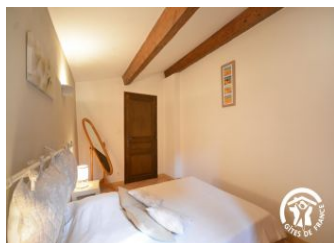

GÎTES DE FRANCE VAUCLUSE

Gîte N°84G2874 - La Ferme

Édité le 14/07/2024 - Saison 2024

Capacité : 4 personnes

Nombre de chambres : 2

Surface habitable : 75 m²

VAUCLUSE - B.P. 40164 84008 AVIGNON cedex 1

☎ 04.90.85.45.00 📠 04.90.85.88.49 ✉ contact@gites-de-france-en-provence.com 🌐 www.gites-de-france-vaucluse.com