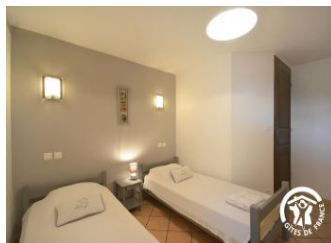

GÎTES DE FRANCE VAUCLUSE

Gîte N°84G2874 - La Ferme

Édité le 14/07/2024 - Saison 2024

Capacité : 4 personnes

Nombre de chambres : 2

Surface habitable : 75 m²

VAUCLUSE - B.P. 40164 84008 AVIGNON cedex 1

☎ 04.90.85.45.00 📠 04.90.85.88.49 ✉ contact@gites-de-france-en-provence.com 🌐 www.gites-de-france-vaucluse.com