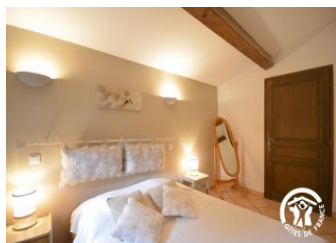

GÎTES DE FRANCE VAUCLUSE

Gîte N°84G2874 - La Ferme

Édité le 14/07/2024 - Saison 2024

Capacité : 4 personnes

Nombre de chambres : 2

Surface habitable : 75 m²

VAUCLUSE - B.P. 40164 84008 AVIGNON cedex 1

☎ 04.90.85.45.00 📠 04.90.85.88.49 ✉ contact@gites-de-france-en-provence.com 🌐 www.gites-de-france-vaucluse.com