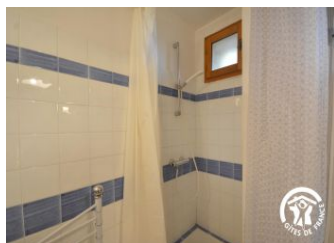

GÎTES DE FRANCE VAUCLUSE

Gîte N°84G2874 - La Ferme

Édité le 14/07/2024 - Saison 2024

Capacité : 4 personnes

Nombre de chambres : 2

Surface habitable : 75 m²

VAUCLUSE - B.P. 40164 84008 AVIGNON cedex 1

☎ 04.90.85.45.00 📠 04.90.85.88.49 ✉ contact@gites-de-france-en-provence.com 🌐 www.gites-de-france-vaucluse.com