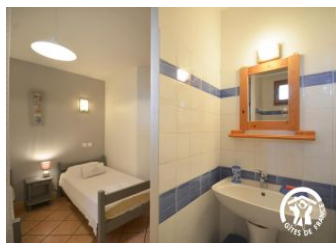

GÎTES DE FRANCE VAUCLUSE

Gîte N°84G2874 - La Ferme

Édité le 14/07/2024 - Saison 2024

Capacité : 4 personnes

Nombre de chambres : 2

Surface habitable : 75 m²

VAUCLUSE - B.P. 40164 84008 AVIGNON cedex 1

☎ 04.90.85.45.00 📠 04.90.85.88.49 ✉ contact@gites-de-france-en-provence.com 🌐 www.gites-de-france-vaucluse.com