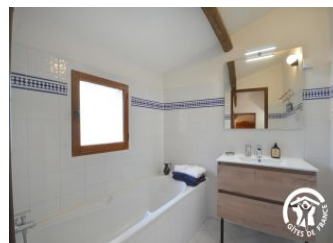

GÎTES DE FRANCE VAUCLUSE

Gîte N°84G2874 - La Ferme

Édité le 14/07/2024 - Saison 2024

Capacité : 4 personnes

Nombre de chambres : 2

Surface habitable : 75 m²

VAUCLUSE - B.P. 40164 84008 AVIGNON cedex 1

☎ 04.90.85.45.00 📠 04.90.85.88.49 ✉ contact@gites-de-france-en-provence.com 🌐 www.gites-de-france-vaucluse.com