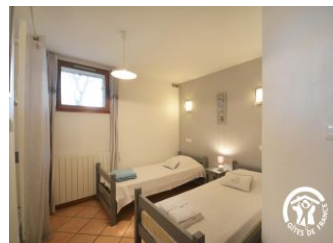

GÎTES DE FRANCE VAUCLUSE

Gîte N°84G2874 - La Ferme

Édité le 14/07/2024 - Saison 2024

Capacité : 4 personnes

Nombre de chambres : 2

Surface habitable : 75 m²

VAUCLUSE - B.P. 40164 84008 AVIGNON cedex 1

☎ 04.90.85.45.00 📠 04.90.85.88.49 ✉ contact@gites-de-france-en-provence.com 🌐 www.gites-de-france-vaucluse.com