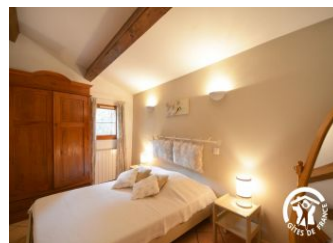

GÎTES DE FRANCE VAUCLUSE

Gîte N°84G2874 - La Ferme

Édité le 14/07/2024 - Saison 2024

Capacité : 4 personnes

Nombre de chambres : 2

Surface habitable : 75 m²

VAUCLUSE - B.P. 40164 84008 AVIGNON cedex 1

☎ 04.90.85.45.00 📠 04.90.85.88.49 ✉ contact@gites-de-france-en-provence.com 🌐 www.gites-de-france-vaucluse.com