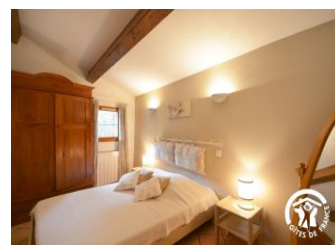

GÎTES DE FRANCE VAUCLUSE

Gîte N°84G2874 - La Ferme

Édité le 18/07/2024 - Saison 2024

Capacité : 4 personnes

Nombre de chambres : 2

Surface habitable : 75 m²

VAUCLUSE - B.P. 40164 84008 AVIGNON cedex 1

☎ 04.90.85.45.00 📠 04.90.85.88.49 ✉ contact@gites-de-france-en-provence.com 🌐 www.gites-de-france-vaucluse.com