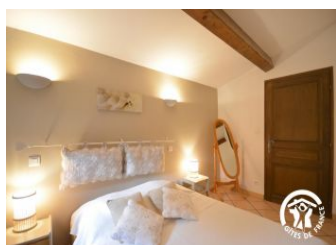

GÎTES DE FRANCE VAUCLUSE

Gîte N°84G2874 - La Ferme

Édité le 18/07/2024 - Saison 2024

Capacité : 4 personnes

Nombre de chambres : 2

Surface habitable : 75 m²

VAUCLUSE - B.P. 40164 84008 AVIGNON cedex 1

☎ 04.90.85.45.00 📠 04.90.85.88.49 ✉ contact@gites-de-france-en-provence.com 🌐 www.gites-de-france-vaucluse.com