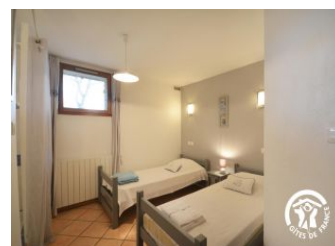

GÎTES DE FRANCE VAUCLUSE

Gîte N°84G2874 - La Ferme

Édité le 18/07/2024 - Saison 2024

Capacité : 4 personnes

Nombre de chambres : 2

Surface habitable : 75 m²

VAUCLUSE - B.P. 40164 84008 AVIGNON cedex 1

☎ 04.90.85.45.00 📠 04.90.85.88.49 ✉ contact@gites-de-france-en-provence.com 🌐 www.gites-de-france-vaucluse.com