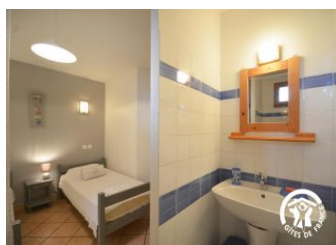

GÎTES DE FRANCE VAUCLUSE

Gîte N°84G2874 - La Ferme

Édité le 18/07/2024 - Saison 2024

Capacité : 4 personnes

Nombre de chambres : 2

Surface habitable : 75 m²

VAUCLUSE - B.P. 40164 84008 AVIGNON cedex 1

☎ 04.90.85.45.00 📠 04.90.85.88.49 ✉ contact@gites-de-france-en-provence.com 🌐 www.gites-de-france-vaucluse.com