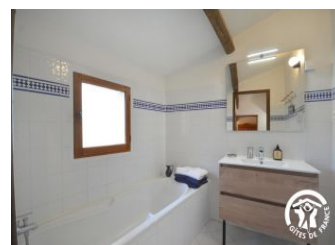

GÎTES DE FRANCE VAUCLUSE

Gîte N°84G2874 - La Ferme

Édité le 18/07/2024 - Saison 2024

Capacité : 4 personnes

Nombre de chambres : 2

Surface habitable : 75 m²

VAUCLUSE - B.P. 40164 84008 AVIGNON cedex 1

☎ 04.90.85.45.00 📠 04.90.85.88.49 ✉ contact@gites-de-france-en-provence.com 🌐 www.gites-de-france-vaucluse.com