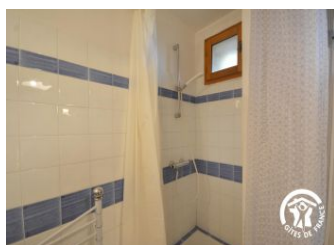

GÎTES DE FRANCE VAUCLUSE

Gîte N°84G2874 - La Ferme

Édité le 18/07/2024 - Saison 2024

Capacité : 4 personnes

Nombre de chambres : 2

Surface habitable : 75 m²

VAUCLUSE - B.P. 40164 84008 AVIGNON cedex 1

☎ 04.90.85.45.00 📠 04.90.85.88.49 ✉ contact@gites-de-france-en-provence.com 🌐 www.gites-de-france-vaucluse.com