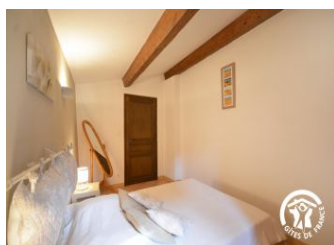

GÎTES DE FRANCE VAUCLUSE

Gîte N°84G2874 - La Ferme

Édité le 18/07/2024 - Saison 2024

Capacité : 4 personnes

Nombre de chambres : 2

Surface habitable : 75 m²

VAUCLUSE - B.P. 40164 84008 AVIGNON cedex 1

☎ 04.90.85.45.00 📠 04.90.85.88.49 ✉ contact@gites-de-france-en-provence.com 🌐 www.gites-de-france-vaucluse.com