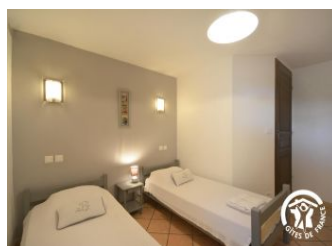

GÎTES DE FRANCE VAUCLUSE

Gîte N°84G2874 - La Ferme

Édité le 18/07/2024 - Saison 2024

Capacité : 4 personnes

Nombre de chambres : 2

Surface habitable : 75 m²

VAUCLUSE - B.P. 40164 84008 AVIGNON cedex 1

☎ 04.90.85.45.00 📠 04.90.85.88.49 ✉ contact@gites-de-france-en-provence.com 🌐 www.gites-de-france-vaucluse.com