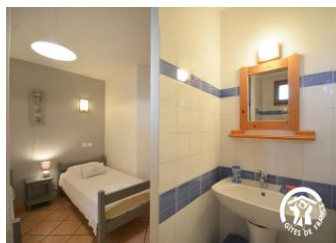

GÎTES DE FRANCE VAUCLUSE

Gîte N°84G2874 - La Ferme

Édité le 29/01/2024 - Saison 2024

Capacité : 4 personnes

Nombre de chambres : 2

Surface habitable : 75 m²

VAUCLUSE - B.P. 40164 84008 AVIGNON cedex 1

☎ 04.90.85.45.00 📠 04.90.85.88.49 ✉ contact@gites-de-france-en-provence.com 🌐 www.gites-de-france-vaucluse.com