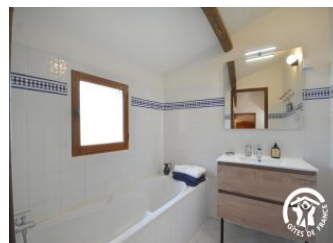

GÎTES DE FRANCE VAUCLUSE

Gîte N°84G2874 - La Ferme

Édité le 29/01/2024 - Saison 2024

Capacité : 4 personnes

Nombre de chambres : 2

Surface habitable : 75 m²

VAUCLUSE - B.P. 40164 84008 AVIGNON cedex 1

☎ 04.90.85.45.00 📠 04.90.85.88.49 ✉ contact@gites-de-france-en-provence.com 🌐 www.gites-de-france-vaucluse.com