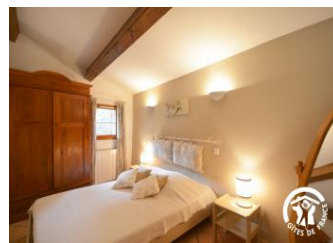

GÎTES DE FRANCE VAUCLUSE

Gîte N°84G2874 - La Ferme

Édité le 29/01/2024 - Saison 2024

Capacité : 4 personnes

Nombre de chambres : 2

Surface habitable : 75 m²

VAUCLUSE - B.P. 40164 84008 AVIGNON cedex 1

☎ 04.90.85.45.00 📠 04.90.85.88.49 ✉ contact@gites-de-france-en-provence.com 🌐 www.gites-de-france-vaucluse.com