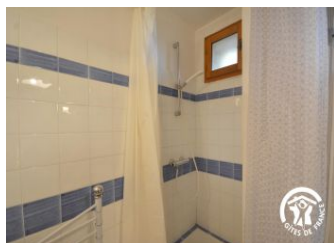

GÎTES DE FRANCE VAUCLUSE

Gîte N°84G2874 - La Ferme

Édité le 29/01/2024 - Saison 2024

Capacité : 4 personnes

Nombre de chambres : 2

Surface habitable : 75 m²

VAUCLUSE - B.P. 40164 84008 AVIGNON cedex 1

☎ 04.90.85.45.00 📠 04.90.85.88.49 ✉ contact@gites-de-france-en-provence.com 🌐 www.gites-de-france-vaucluse.com