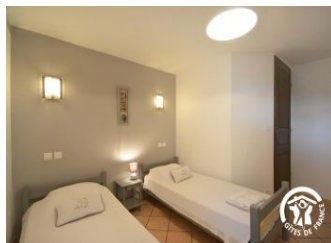

GÎTES DE FRANCE VAUCLUSE

Gîte N°84G2874 - La Ferme

Édité le 29/01/2024 - Saison 2024

Capacité : 4 personnes

Nombre de chambres : 2

Surface habitable : 75 m²

VAUCLUSE - B.P. 40164 84008 AVIGNON cedex 1

☎ 04.90.85.45.00 📠 04.90.85.88.49 ✉ contact@gites-de-france-en-provence.com 🌐 www.gites-de-france-vaucluse.com