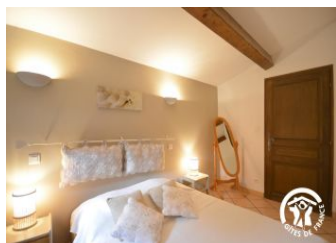

GÎTES DE FRANCE VAUCLUSE

Gîte N°84G2874 - La Ferme

Édité le 29/01/2024 - Saison 2024

Capacité : 4 personnes

Nombre de chambres : 2

Surface habitable : 75 m²

VAUCLUSE - B.P. 40164 84008 AVIGNON cedex 1

☎ 04.90.85.45.00 📠 04.90.85.88.49 ✉ contact@gites-de-france-en-provence.com 🌐 www.gites-de-france-vaucluse.com