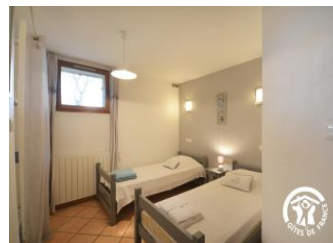

GÎTES DE FRANCE VAUCLUSE

Gîte N°84G2874 - La Ferme

Édité le 29/01/2024 - Saison 2024

Capacité : 4 personnes

Nombre de chambres : 2

Surface habitable : 75 m²

VAUCLUSE - B.P. 40164 84008 AVIGNON cedex 1

☎ 04.90.85.45.00 📠 04.90.85.88.49 ✉ contact@gites-de-france-en-provence.com 🌐 www.gites-de-france-vaucluse.com