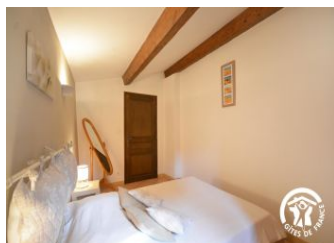

GÎTES DE FRANCE VAUCLUSE

Gîte N°84G2874 - La Ferme

Édité le 29/01/2024 - Saison 2024

Capacité : 4 personnes

Nombre de chambres : 2

Surface habitable : 75 m²

VAUCLUSE - B.P. 40164 84008 AVIGNON cedex 1

☎ 04.90.85.45.00 📠 04.90.85.88.49 ✉ contact@gites-de-france-en-provence.com 🌐 www.gites-de-france-vaucluse.com